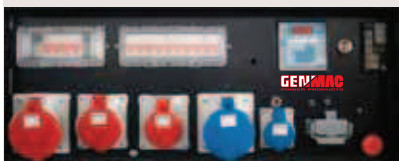

Dotazione Standard:

- Alternatore con AVR, senza spazzole;
- Serbatoio integrato;
- Vasca di raccolta liquidi;
- Prese: 1 CEE 16A 400V, 1 CEE 32A 400V, 1 CEE 63A 400V, 1 CEE 63A 230V, 1 schuko;
- Interruttore Termico;
- Protezione Magnetotermica;
- Conta ore;
- Voltmetro;
- Amperometro;
- Frequenzimetro;
- Chiave di avviamento;
- Batteria;
- Gancio di sollevamento centrale;
- Scheda Protezione motore (olio, temperatura acqua, fuori giri, livello carburante, carica batterie);
- Pulsante Stop di Emergenza;
- Predisposizione per quadro automatico;
- Base con piedi per il sollevamento con carrello a forche.

Standard Equipment:

- Alternator with AVR, brushless;
- Inbuilt fuel tank;
- Dripping Tray;
- Sockets: 1 CEE 16A 400V, 1 CEE 32A 400V, 1 CEE 63A 400V, 1 CEE 63A 230V, 1 schuko;
- Thermal Switch;
- Magnetothermal switch;
- Hour meter;
- Voltmeter;
- Ammeter;
- Frequencymeter;
- Starting Key;
- Battery;
- Central Lifting Hook;
- Engine Protection card (oil, water temperature, over/under speed, low fuel, battery charger)
- Emergency Stop Button;
- Presetting for connection of ATS;
- Base frame with lifting feet forklift compatible.